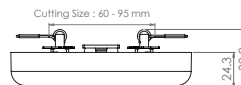

## یاقوت - چراغ توکار

DY

YAGHOUT - Ceiling Recessed Luminaire

OSRAM LED

چراغ سقفی یاقوت با قابلیت متغیر بودن فنر این امکان را فراهم می کند که در برش سقف با قطرهای متفاوت قرار گیرد. این محصول دارای سطح روشنایی کامل بوده و زاویه ۱۴۰ درجه ای را دارا می باشد. دفع حرارتی و راندمان نوری بالا از دیگر ویژگی های این محصول می باشد.