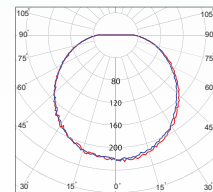

## یاقوت - چراغ توکار

DY

YAGHOUT - Ceiling Recessed Luminaire

OSRAM LED

چراغ سقفی یاقوت با قابلیت متغیر بودن فنر این امکان را فراهم می کند که در برش سقف با قطرهای متفاوت قرار گیرد. این محصول دارای سطح روشنایی کامل بوده و زاویه ۱۴۰ درجه ای را دارا می باشد. دفع حرارتی و راندمان نوری بالا از دیگر ویژگی های این محصول می باشد.