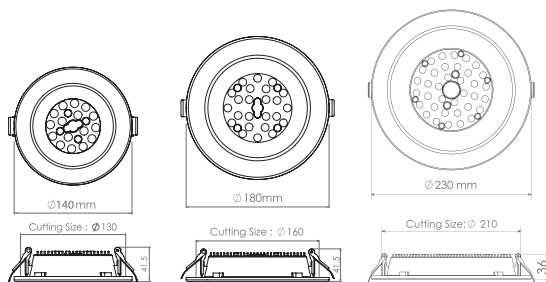

نورا - چراغ توکار

DR

NOORA- Recessed Official Luminaire

OSRAM LED

چراغ نورا به دلیل استفاده از لنزهای ۹۰ و ۶۰ درجه، زاویه پخش نور بسته را ایجاد می نماید که جایگزین بسیار مناسبی برای چراغ های COB خواهد بود. وزن کم، راندمان نوری بالا و بدنه تمام آلومینیوم از ویژگی های این چراغ می باشد.

DR31 / 32

DR21 / 22

DR12 / 13

جنس بدنه	دمای رنگ (K) ۳۰۰۰ ۴۰۰۰ ۶۰۰۰	CRI	LED CHIP	دوره گارانتی (سال)	توان Watt	شارنوری LUMEN	شرح کالا	کد کالا
AL+PC	● ● ●	>۸۰	OSRAM	۵	۳۶	۴۶۰۰	نورا- چراغ سقفی توکار- قطر ۲- زاویه ۶۰ و ۹۰	DR12
AL+PC	● ● ●	>۸۰	OSRAM	۵	۲۴	۲۸۰۰	نورا- چراغ سقفی توکار- قطر ۱۵- زاویه ۹۰	DR21
AL+PC	● ● ●	>۸۰	OSRAM	۵	۱۶	۲۰۰۰	نورا- چراغ سقفی توکار- قطر ۱۲- زاویه ۹۰	DR31
AL+PC	● ● ●	>۸۰	OSRAM	۵	۳۶	۴۶۰۰	نورا- سقفی توکار- قطر ۲- زاویه ۶۰ و ۹۰ (بدنه مشکی)	DR13
AL+PC	● ● ●	>۸۰	OSRAM	۵	۲۴	۲۸۰۰	نورا- سقفی توکار- قطر ۱۵- زاویه ۹۰ (بدنه مشکی)	DR22
AL+PC	● ● ●	>۸۰	OSRAM	۵	۱۶	۲۰۰۰	نورا- سقفی توکار- قطر ۱۲- زاویه ۹۰ (بدنه مشکی)	DR32