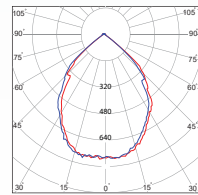

شاینا - چراغ روکار استوانه

SY

SHAYNA - Surface Official Luminaire

OSRAM LED

چراغ روکار استوانه به جهت روشنایی عمومی و همچنین طراحی محیط های داخلی مورد استفاده قرار می گیرد. این چراغ به دلیل استفاده از لنز ۹۰ درجه قابلیت پرتاب نور بالایی را دارا می باشد. چراغ شاینا در رنگ های مشکی، سفید و همچنین به صورت سفارشی قابلیت تولید در رنگ های مختلف را دارا می باشد. راندمان نوری بالا، ظاهر زیبا، پخش نور ۹۰ درجه و همچنین عدم خیرگی از دیگر مزیت های این چراغ می باشد

SY11 / 12

کد کالا	شرح کالا	شارنوری LUMEN	توان Watt	دوره گارانتی (سال)	LED CHIP	CRI	دمای رنگ (K) ۳۰۰۰ ۴۰۰۰ ۶۰۰۰	جنس بدنه
SY12	شاینا - چراغ روکار-استوانه - بدنه سفید	۱۲۰۰	۱۲	۵	OSRAM	>۸۰	• • •	AL+PC
SY11	شاینا - چراغ روکار-استوانه - بدنه مشکی	۱۲۰۰	۱۲	۵	OSRAM	>۸۰	• • •	AL+PC