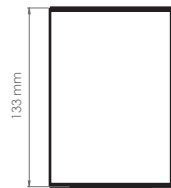

شاینا - چراغ روکار استوانه

SY

SHAYNA - Surface Official Luminaire

OSRAM LED

چراغ روکار استوانه به جهت روشنایی عمومی و همچنین طراحی محیط های داخلی مورد استفاده قرار می گیرد. این چراغ به دلیل استفاده از لنز ۹۰ درجه قابلیت پرتاب نور بالایی را دارا می باشد. چراغ شاینا در رنگ های مشکی، سفید و همچنین به صورت سفارشی قابلیت تولید در رنگ های مختلف را دارا می باشد. راندمان نوری بالا، ظاهر زیبا، پخش نور ۹۰ درجه و همچنین عدم خیرگی از دیگر مزیت های این چراغ می باشد

SY11 / 12

کد کالا	شرح کالا	شارنوری LUMEN	توان Watt	دوره گارانتی (سال)	LED CHIP	CRI	دمای رنگ (K) ۳۰۰۰ ۴۰۰۰ ۶۰۰۰	جنس بدنه
SY12	شاینا - چراغ روکار-استوانه - بدنه سفید	۱۲۰۰	۱۲	۵	OSRAM	>۸۰	• • •	AL+PC
SY11	شاینا - چراغ روکار-استوانه - بدنه مشکی	۱۲۰۰	۱۲	۵	OSRAM	>۸۰	• • •	AL+PC