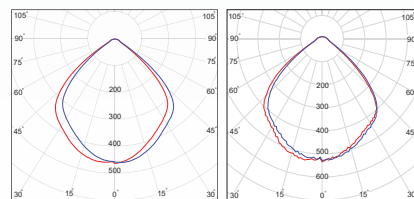

WS11 / 12 / 13

جنس بدنه	دمای رنگ (K) ۳۰۰۰ ۴۰۰۰ ۵۰۰۰	CRI	PF	THD	LED CHIP	دوره گارانتی (سال)	توان Watt	شارنوری LUMEN	شرح کالا	کد کالا
AL+PC	● ● ●	>۸۰	>۰,۹۵	<۱۸٪	OSRAM	۵	۱۹۰	۲۳۰۰۰	سبلان - چراغ سوله ای صنعتی - زاویه ۹۰	IP65 WS11
AL+PC	● ● ●	>۸۰	>۰,۹۵	<۱۸٪	OSRAM	۵	۱۵۰	۱۸۰۰۰	سبلان - چراغ سوله ای صنعتی - زاویه ۹۰	IP52 WS12
AL+PC	● ● ●	>۸۰	>۰,۹۵	<۱۸٪	OSRAM	۵	۱۹۰	۲۳۰۰۰	سبلان - چراغ سوله ای صنعتی - زاویه ۹۰	IP52 WS13
AL+PC	● ● ●	>۸۰	>۰,۹۵	<۱۸٪	OSRAM	۵	۱۵۰	۱۸۰۰۰	سبلان - چراغ سوله ای صنعتی - زاویه ۹۰	IP65 WS14