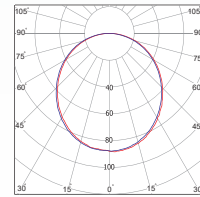

سارینا - چراغ اداری توکار

OR

SARINA- Recessed Official Luminaire

OSRAM LED

سارینا توکار با طراحی مدرن و ظاهر زیبا، مناسب اماکن اداری-تجاری، درمانی و آموزشی می باشد. چیپدمان LEDها به سبک BACKLIGHT موجب افزایش بهره وری و کیفیت این چراغ گردیده است. این چراغ با طول عمر مازول به میزان ۵۰۰۰۰ ساعت، امکان تامین نور متقارن و یکنواخت با زاویه ۱۲۰ درجه را فراهم آورده است. عمق کم، سطح نوری کامل، راندمان نوری بالا از دیگر ویژگیهای این محصول می باشد. این محصول قابلیت استفاده در سقف های کناف به صورت سفارشی را دارا می باشد.