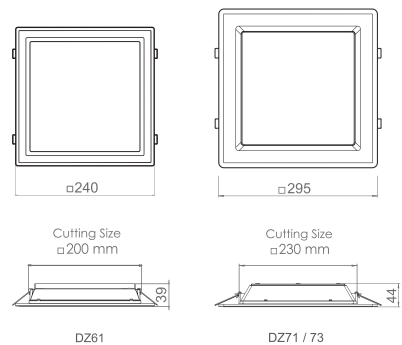

زرد - چراغ توکار

DZ

ZOMORROD- Recessed Luminaire

OSRAM LED

این چراغ با داشتن ظاهری زیبا و ساده، در کنار راندمان نوری بالا به انتخابی مناسب برای نورپردازی و روشنایی محیط های مسکونی، اداری و تجاری تبدیل شده است. این محصول به دلیل طراحی دقیق و استفاده از LED شرکت OSRAM و بدنه ABS، از کیفیت بالا و طول عمر زیاد مازول روشنایی برخوردار است.