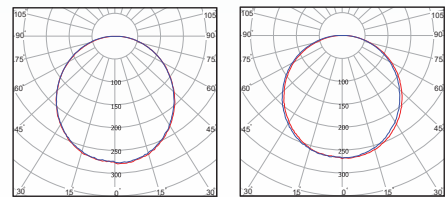

جنس بدنه	دمای رنگ (K) ۳۰۰۰ ۴۰۰۰ ۶۰۰۰	CRI	LED CHIP	دوره گارانتی (سال)	توان Watt	شارزوری LUMEN	شرح کالا	کد کالا
ABS	● ● ●	>۸۰	OSRAM	۵	۲۲	۲۲۰۰	زرد- چراغ روشنایی توکار- مربع ۲۰x۲۰	DZ61
ABS	● ● ●	>۸۰	OSRAM	۵	۲۴	۲۴۰۰	زرد- چراغ روشنایی توکار- مربع ۳۰x۳۰	DZ71
ABS	● ● ●	>۸۰	OSRAM	۵	۳۶	۳۴۰۰	زرد- چراغ روشنایی توکار- مربع ۳۰x۳۰	DZ73
ABS	● ● ●	>۸۰	OSRAM	۵	۲۲	۲۲۰۰	زرد- چراغ روشنایی توکار- مربع ۲۰x۲۰ (بدنه مشکی)	DZ63
ABS	● ● ●	>۸۰	OSRAM	۵	۲۴	۲۲۰۰	زرد- چراغ روشنایی توکار- مربع ۳۰x۳۰ (بدنه مشکی)	DZ74
ABS	● ● ●	>۸۰	OSRAM	۵	۳۶	۳۲۰۰	زرد- چراغ روشنایی توکار- مربع ۳۰x۳۰ (بدنه مشکی)	DZ75