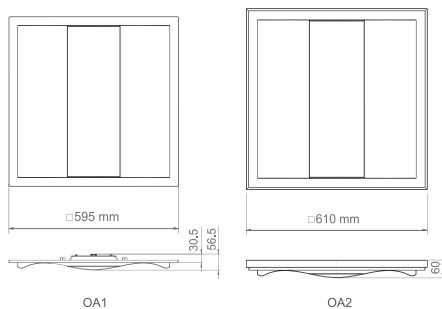

دینا - چراغ توکار و روکار

OA

DINA - Recessed & Surface Official Luminaire

OSRAM LED

چراغ دینا با ظاهر خاص و زیبا جهت روشنایی مکان های سرپوشیده از قبیل فضاهای اداری، تجاری و عمومی مناسب می باشد. این محصول به دلیل زاویه پخش نور ۱۲۰ درجه روشنایی یکنواختی را تامین می کند. وزن سبک و عمق کم در مدل توکار دینا، آن را برای سقف های کاذب از جمله کناف، با فضای محدود دسترسی پشت سقف، مناسب ساخته است. به کارگیری چیپمان LED ها به سبک BACKLIGHT موجب افزایش بهره وری و کیفیت این چراغ گردیده است.