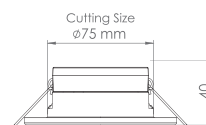

DE41 / 43 / 46

DE51 / 53

جنس بدنه	دمای رنگ (K) ۳۰۰۰ ۴۰۰۰ ۶۰۰۰	CRI	LED CHIP	دوره گارانتی (سال)	توان Watt	شانزوری LUMEN	شرح کالا	کد کالا
ABS+AL		>۸۰	OSRAM	۵	۶	۵۴۰	دنیز- چراغ روشنایی توکار - قطر ۷,۵	DE41
ABS+AL	سه رنگ (3color)	>۸۰	OSRAM	۵	۶	۵۴۰	دنیز- چراغ روشنایی توکار - قطر ۷,۵	DE43
ABS+AL		>۸۰	OSRAM	۵	۹	۸۰۰	دنیز- چراغ روشنایی توکار - قطر ۷,۵	DE51
ABS+AL		>۸۰	OSRAM	۵	۶	۵۴۰	دنیز- چراغ روشنایی توکار (بدنه مشکی) - قطر ۷,۵	DE46
ABS+AL		>۸۰	OSRAM	۵	۹	۸۰۰	دنیز- چراغ روشنایی توکار (بدنه مشکی) - قطر ۷,۵	DE53