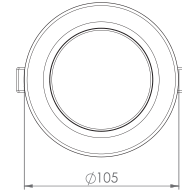

DE41 / 43 / 46

DE51 / 53

جنس بدنه	دمای رنگ (K) ۳۰۰۰ ۴۰۰۰ ۶۰۰۰	CRI	LED CHIP	دوره گارانتی (سال)	توان Watt	شانزوری LUMEN	شرح کالا	کد کالا
ABS+AL		>۸۰	OSRAM	۵	۶	۵۴۰	دنیز- چراغ روشنایی توکار - قطر ۷,۵	DE41
ABS+AL	سه رنگ (3color)	>۸۰	OSRAM	۵	۶	۵۴۰	دنیز- چراغ روشنایی توکار - قطر ۷,۵	DE43
ABS+AL		>۸۰	OSRAM	۵	۹	۸۰۰	دنیز- چراغ روشنایی توکار - قطر ۷,۵	DE51
ABS+AL		>۸۰	OSRAM	۵	۶	۵۴۰	دنیز- چراغ روشنایی توکار (بدنه مشکی) - قطر ۷,۵	DE46
ABS+AL		>۸۰	OSRAM	۵	۹	۸۰۰	دنیز- چراغ روشنایی توکار (بدنه مشکی) - قطر ۷,۵	DE53