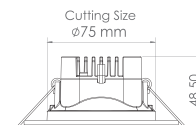

DE41 / 43 / 46

DE51 / 53

جنس بدنه	دمای رنگ (K) ۳۰۰۰ ۴۰۰۰ ۶۰۰۰	CRI	LED CHIP	دوره گارانتی (سال)	توان Watt	شانزوری LUMEN	شرح کالا	کد کالا
ABS+AL		>۸۰	OSRAM	۵	۶	۵۴۰	دنیز- چراغ روشنایی توکار - قطر ۷,۵	DE41
ABS+AL	سه رنگ (3color)	>۸۰	OSRAM	۵	۶	۵۴۰	دنیز- چراغ روشنایی توکار - قطر ۷,۵	DE43
ABS+AL		>۸۰	OSRAM	۵	۹	۸۰۰	دنیز- چراغ روشنایی توکار - قطر ۷,۵	DE51
ABS+AL		>۸۰	OSRAM	۵	۶	۵۴۰	دنیز- چراغ روشنایی توکار (بدنه مشکی) - قطر ۷,۵	DE46
ABS+AL		>۸۰	OSRAM	۵	۹	۸۰۰	دنیز- چراغ روشنایی توکار (بدنه مشکی) - قطر ۷,۵	DE53