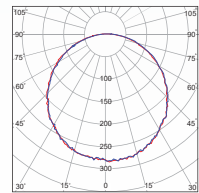

DE41 / 43 / 46

DE51 / 53

جنس بدنه	دمای رنگ (K) ۳۰۰۰ ۴۰۰۰ ۶۰۰۰	CRI	LED CHIP	دوره گارانتی (سال)	توان Watt	شانزوری LUMEN	شرح کالا	کد کالا
ABS+AL		>۸۰	OSRAM	۵	۶	۵۴۰	دنیز- چراغ روشنایی توکار - قطر ۷,۵	DE41
ABS+AL	سه رنگ (3color)	>۸۰	OSRAM	۵	۶	۵۴۰	دنیز- چراغ روشنایی توکار - قطر ۷,۵	DE43
ABS+AL		>۸۰	OSRAM	۵	۹	۸۰۰	دنیز- چراغ روشنایی توکار - قطر ۷,۵	DE51
ABS+AL		>۸۰	OSRAM	۵	۶	۵۴۰	دنیز- چراغ روشنایی توکار (بدنه مشکی) - قطر ۷,۵	DE46
ABS+AL		>۸۰	OSRAM	۵	۹	۸۰۰	دنیز- چراغ روشنایی توکار (بدنه مشکی) - قطر ۷,۵	DE53