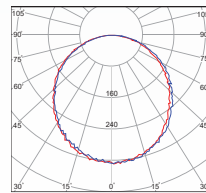

DE41 / 43 / 46

DE51 / 53

جنس بدنه	دمای رنگ (K) ۳۰۰۰ ۴۰۰۰ ۶۰۰۰	CRI	LED CHIP	دوره گارانتی (سال)	توان Watt	شانزوری LUMEN	شرح کالا	کد کالا
ABS+AL		>۸۰	OSRAM	۵	۶	۵۴۰	دنیز- چراغ روشنایی توکار - قطر ۷,۵	DE41
ABS+AL	سه رنگ (3color)	>۸۰	OSRAM	۵	۶	۵۴۰	دنیز- چراغ روشنایی توکار - قطر ۷,۵	DE43
ABS+AL		>۸۰	OSRAM	۵	۹	۸۰۰	دنیز- چراغ روشنایی توکار - قطر ۷,۵	DE51
ABS+AL		>۸۰	OSRAM	۵	۶	۵۴۰	دنیز- چراغ روشنایی توکار (بدنه مشکی) - قطر ۷,۵	DE46
ABS+AL		>۸۰	OSRAM	۵	۹	۸۰۰	دنیز- چراغ روشنایی توکار (بدنه مشکی) - قطر ۷,۵	DE53