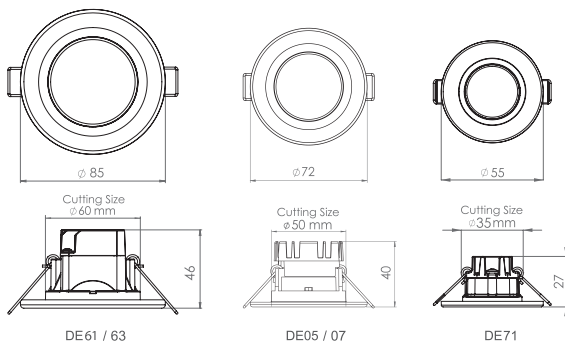

جنس بدنه	دمای رنگ (K) ۳۰۰۰ ۴۰۰۰ ۶۰۰۰	CRI	LED CHIP	دوره گارانتی (سال)	توان Watt	شارزوری LUMEN	شرح کالا	کد کالا
ABS+AL	● ● ●	>۸۰	OSRAM	۵	۳	۲۵۰	دنیز- چراغ روشنایی توکار - قطر ۳٫۵	DE71
ABS+AL	● ● ●	>۸۰	OSRAM	۵	۳٫۵	۳۵۰	دنیز- چراغ روشنایی توکار - قطر ۵	DE05
ABS+AL	● ● ●	>۸۰	OSRAM	۵	۶	۵۴۰	دنیز- چراغ روشنایی توکار - قطر ۶	DE61
ABS+AL	● ● ●	>۸۰	OSRAM	۵	۳٫۵	۳۵۰	دنیز- چراغ روشنایی توکار - قطر ۵ (بدنه مشکی)	DE07
ABS+AL	● ● ●	>۸۰	OSRAM	۵	۶	۵۴۰	دنیز- چراغ روشنایی توکار - قطر ۶ (بدنه مشکی)	DE63