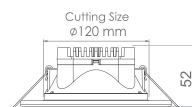

DE21

DE31

جنس بدنه	دمای رنگ (K) ۳۰۰۰ ۴۰۰۰ ۶۰۰۰	CRI	LED CHIP	دوره گارانتی (سال)	توان Watt	شارزوری LUMEN	شرح کالا	کد کالا
ABS+AL		>8۰	OSRAM	۵	۱۲	۱۲۰۰	دنیز - چراغ روشنایی توکار - قطر ۱۲	DE21
ABS+AL		>8۰	OSRAM	۵	۱۶	۱۶۰۰	دنیز - چراغ روشنایی توکار - قطر ۱۵	DE31