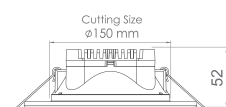

DE21

DE31

جنس بدنه	دمای رنگ (K) ۳۰۰۰ ۴۰۰۰ ۶۰۰۰	CRI	LED CHIP	دوره گارانتی (سال)	توان Watt	شارزوری LUMEN	شرح کالا	کد کالا
ABS+AL		>8۰	OSRAM	۵	۱۲	۱۲۰۰	دنیز - چراغ روشنایی توکار - قطر ۱۲	DE21
ABS+AL		>8۰	OSRAM	۵	۱۶	۱۶۰۰	دنیز - چراغ روشنایی توکار - قطر ۱۵	DE31