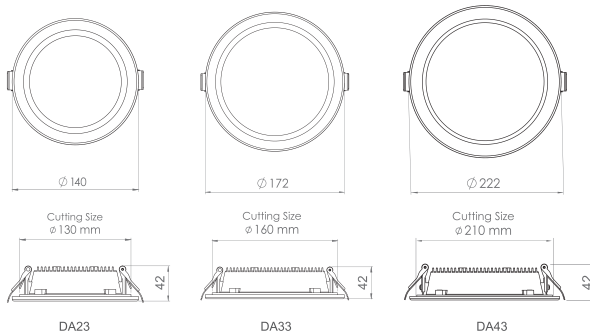

دریا - چراغ توکار IP65

DA

DARYA - Ceiling Recessed Luminaire

OSRAM LED

این محصول با بدنه تمام آلومینیوم طراحی و تولید گردیده و در مقابل ورود گردوغبار و بخار آب مقاوم بوده و راندمان نوری بالای آن به دلیل استفاده از LED شرکت OSRAM در ساخت آن می باشد. بدنه آلومینیومی امکان دفع حرارت بیشتر را فراهم آورده که موجب طول عمر و شارژوری بالا می گردد. تامین درجه حفاظت IP65 امکان استفاده این نوع چراغ را در فضاهای مرطوب از جمله استخر، حمام و محیط مسقف بیرونی امکان پذیر می سازد.

کد کالا	شرح کالا	شارژوری LUMEN	توان Watt	دوره گارانتی (سال)	LED CHIP	CRI	دمای رنگ (K) ۳۰۰۰ ۴۰۰۰ ۵۰۰۰	جنس بدنه
DA23	دریا- چراغ روشنایی توکار - قطر ۱۲ IP65	۱۶۰۰	۱۸	۳	OSRAM	>۸۰	● ● ●	AL
DA33	دریا- چراغ روشنایی توکار - قطر ۱۵ IP65	۲۱۰۰	۲۲	۳	OSRAM	>۸۰	● ● ●	AL
DA43	دریا- چراغ روشنایی توکار - قطر ۲۰ IP65	۳۶۰۰	۳۶	۳	OSRAM	>۸۰	● ● ●	AL