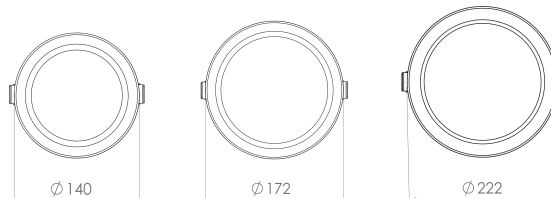

دریا - چراغ توکار

DA

DARYA - Ceiling Recessed Luminaire

OSRAM LED

این محصول با استفاده از LED شرکت OSRAM و با بدنه تمام آلومینیوم طراحی و تولید گردیده است. بدنه آلومینیومی امکان دفع حرارت بیشتر را فراهم کرده که طول عمر و همچنین شارژوری بالا را برای این چراغ امکان پذیر ساخته است. ظاهر زیبا در کنار سایر ویژگی های اشاره شده، آن را برای روشنایی محیط های اداری، مسکونی و تجاری مناسب ساخته است.

DA22

DA32

DA41/42

جنس بدنه	دمای رنگ (K) ۳۰۰۰ ۴۰۰۰ ۶۰۰۰	CRI	LED CHIP	دوره گارانتی (سال)	توان Watt	شارژوری LUMEN	شرح کالا	کد کالا
AL	● ● ●	>۸۰	OSRAM	۵	۱۸	۱۶۰۰	دریا- چراغ روشنایی توکار - قطر ۱۲	DA22
AL	● ● ●	>۸۰	OSRAM	۵	۲۲	۲۱۰۰	دریا- چراغ روشنایی توکار - قطر ۱۵	DA32
AL	● ● ●	>۸۰	OSRAM	۵	۲۲	۲۲۰۰	دریا- چراغ روشنایی توکار - قطر ۲۰	DA41
AL	● ● ●	>۸۰	OSRAM	۵	۳۶	۳۶۰۰	دریا- چراغ روشنایی توکار - قطر ۲۰	DA42