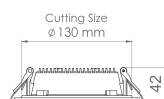

DA22

DA32

DA41/42

جنس بدنه	دمای رنگ (K) ۳۰۰۰ ۴۰۰۰ ۶۰۰۰	CRI	LED CHIP	دوره گارانتی (سال)	توان Watt	شارژوری LUMEN	شرح کالا	کد کالا
AL	● ● ●	>۸۰	OSRAM	۵	۱۸	۱۶۰۰	دریا- چراغ روشنایی توکار - قطر ۱۲	DA22
AL	● ● ●	>۸۰	OSRAM	۵	۲۲	۲۱۰۰	دریا- چراغ روشنایی توکار - قطر ۱۵	DA32
AL	● ● ●	>۸۰	OSRAM	۵	۲۲	۲۲۰۰	دریا- چراغ روشنایی توکار - قطر ۲۰	DA41
AL	● ● ●	>۸۰	OSRAM	۵	۳۶	۳۶۰۰	دریا- چراغ روشنایی توکار - قطر ۲۰	DA42