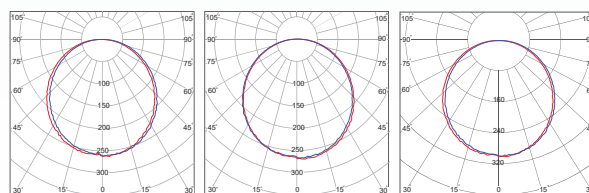

DA22

DA32

DA41/42

جنس بدنه	دمای رنگ (K) ۳۰۰۰ ۴۰۰۰ ۶۰۰۰	CRI	LED CHIP	دوره گارانتی (سال)	توان Watt	شارژوری LUMEN	شرح کالا	کد کالا
AL	● ● ●	>۸۰	OSRAM	۵	۱۸	۱۶۰۰	دریا- چراغ روشنایی توکار - قطر ۱۲	DA22
AL	● ● ●	>۸۰	OSRAM	۵	۲۲	۲۱۰۰	دریا- چراغ روشنایی توکار - قطر ۱۵	DA32
AL	● ● ●	>۸۰	OSRAM	۵	۲۲	۲۲۰۰	دریا- چراغ روشنایی توکار - قطر ۲۰	DA41
AL	● ● ●	>۸۰	OSRAM	۵	۳۶	۳۶۰۰	دریا- چراغ روشنایی توکار - قطر ۲۰	DA42