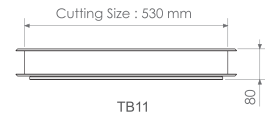

تابان - چراغ توکار اتاق تمیز

TB

TABAN- Cleanroom Recessed Luminaire

OSRAM LED

چراغ مدل تابان جهت استفاده در اتاق تمیز (CLEANROOM) ساخته شده است. این چراغ به گونه ای طراحی شده که امکان دسترسی از بالا برای آن امکان پذیر می باشد. بهره گیری از LED شرکت OSRAM ، بدنه فلزی مستحکم با پوشش رنگ کوره ای، آب بندی قوی و همچنین تعمیر و نگهداری آسان، آن را به محصولی مناسب جهت فضاهای ایزوله همچون محیط های داروسازی، آزمایشگاهی و الکترونیکی تبدیل نموده است. به کارگیری چیپمان LEDها به سبک BACKLIGHT موجب افزایش بهره وری و کیفیت این چراغ گردیده است.