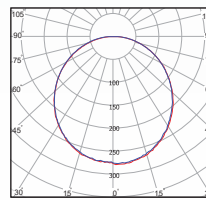

کد کالا	شرح کالا	شارزوری LUMEN	توان Watt	دوره گارانتی (سال)	LED CHIP	CRI	دمای رنگ (K) ۳۰۰۰ ۴۰۰۰ ۶۰۰۰	جنس بدنه
TB21	تابان - چراغ اداری اتاق تمیز - ۳۰x۳۰	۲۲۰۰	۲۲	۳	OSRAM	>۸۰	۳۰۰۰ ۴۰۰۰ ۶۰۰۰	ST37+ABS
TB11	تابان - چراغ اداری اتاق تمیز - ۶۰x۶۰	۴۸۰۰	۵۰	۳	OSRAM	>۸۰	۳۰۰۰ ۴۰۰۰ ۶۰۰۰	ST37+ABS