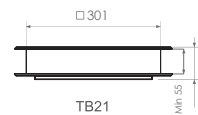

کد کالا	شرح کالا	شارزوری LUMEN	توان Watt	دوره گارانتی (سال)	LED CHIP	CRI	دمای رنگ (K) ۳۰۰۰ ۴۰۰۰ ۶۰۰۰	جنس بدنه
TB21	تابان - چراغ اداری اتاق تمیز - ۳۰x۳۰	۲۲۰۰	۲۲	۳	OSRAM	>۸۰	۳۰۰۰ ۴۰۰۰ ۶۰۰۰	ST37+ABS
TB11	تابان - چراغ اداری اتاق تمیز - ۶۰x۶۰	۴۸۰۰	۵۰	۳	OSRAM	>۸۰	۳۰۰۰ ۴۰۰۰ ۶۰۰۰	ST37+ABS