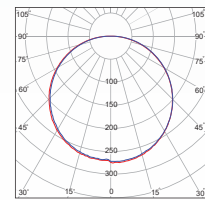

تابان - چراغ توکار اتاق تمیز

TB

TABAN- Cleanroom Recessed Luminaire

OSRAM LED

چراغ مدل تابان جهت استفاده در اتاق تمیز (CLEANROOM) ساخته شده است. این چراغ به گونه ای طراحی شده که امکان دسترسی از بالا برای آن امکان پذیر می باشد. بهره گیری از LED شرکت OSRAM ، بدنه فلزی مستحکم با پوشش رنگ کوره ای، آب بندی قوی و همچنین تعمیر و نگهداری آسان، آن را به محصولی مناسب جهت فضاهای ایزوله همچون محیط های داروسازی، آزمایشگاهی و الکترونیکی تبدیل نموده است. به کارگیری چیپمان LEDها به سبک BACKLIGHT موجب افزایش بهره وری و کیفیت این چراغ گردیده است.