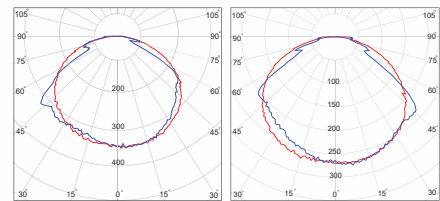

WH21 / 31 / 22 / 32

کد کالا	شرح کالا	شانزوری LUMEN	توان Watt	دوره گارانتی (سال)	LED CHIP	THD	PF	CRI	دمای رنگ (K) ۳۰۰۰ ۴۰۰۰ ۶۰۰۰	جنس بدنه
WH21	هلنا - چراغ خطی روکار	۶۰۰	۶	۵	OSRAM	<math>18\%</math>	>۰,۹۵	>۸۰	• • •	PC
WH31	هلنا - چراغ خطی روکار	۱۲۰۰	۱۲	۵	OSRAM	<math>18\%</math>	>۰,۹۵	>۸۰	• • •	PC
WH22	هلنا - چراغ خطی روکار	۱۰۰۰	۹	۵	OSRAM	<math>18\%</math>	>۰,۹۵	>۸۰	• • •	PC
WH32	هلنا - چراغ خطی روکار	۲۰۰۰	۱۸	۵	OSRAM	<math>18\%</math>	>۰,۹۵	>۸۰	• • •	PC