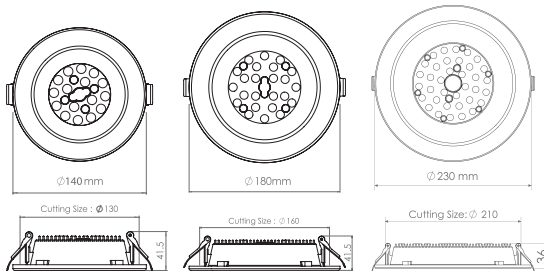

نورا - چراغ توکار

DR

NOORA- Recessed Official Luminaire

OSRAM LED

چراغ نورا به دلیل استفاده از لنزهای ۹۰ و ۶۰ درجه، زاویه پخش نور بسته را ایجاد می نماید که جایگزین بسیار مناسبی برای چراغ های COB خواهد بود. وزن کم، راندمان نوری بالا و بدنه تمام آلومینیوم از ویژگی های این چراغ می باشد.

DR31 / 32

DR21 / 22

DR12 / 13

جنس بدنه	دمای رنگ (K) ۳۰۰۰ ۴۰۰۰ ۶۰۰۰	CRI	PF	THD	LED CHIP	دوره گارانتی (سال)	توان Watt	شارنوری LUMEN	شرح کالا	کد کالا
AL+PC	● ● ●	>۸۰	>۰,۹۵	<۱۸%	OSRAM	۵	۳۶	۴۶۰۰	نورا- چراغ سقفی توکار- قطر ۲۰- زاویه ۹۰ و ۶۰	DR12
AL+PC	● ● ●	>۸۰	>۰,۹۵	<۱۸%	OSRAM	۵	۲۴	۲۸۰۰	نورا- چراغ سقفی توکار- قطر ۱۵- زاویه ۹۰	DR21
AL+PC	● ● ●	>۸۰	>۰,۹۵	<۱۸%	OSRAM	۵	۱۶	۲۰۰۰	نورا- چراغ سقفی توکار- قطر ۱۲- زاویه ۹۰	DR31
AL+PC	● ● ●	>۸۰	>۰,۹۵	<۱۸%	OSRAM	۵	۳۶	۴۶۰۰	نورا- چراغ سقفی توکار- قطر ۲۰- زاویه ۹۰ و ۶۰ (بدنه مشکی)	DR13
AL+PC	● ● ●	>۸۰	>۰,۹۵	<۱۸%	OSRAM	۵	۲۴	۲۸۰۰	نورا- چراغ سقفی توکار- قطر ۱۵- زاویه ۹۰ (بدنه مشکی)	DR22
AL+PC	● ● ●	>۸۰	>۰,۹۵	<۱۸%	OSRAM	۵	۱۶	۲۰۰۰	نورا- چراغ سقفی توکار- قطر ۱۲- زاویه ۹۰ (بدنه مشکی)	DR32