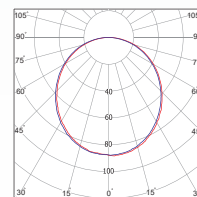

OS11

کد کالا	شرح کالا	شارنوری LUMEN	توان Watt	دوره گارانتی (سال)	LEDCHIP	THD	PF	CRI	دمای رنگ (K) ۳۰۰۰ ۴۰۰۰ ۶۰۰۰	جنس بدنه
OS11	سورنا - چراغ اداری توکار - ۶۰x۶۰	۵۰۰۰	۵۰	۵	OSRAM	<1۸%	>۰,۹۵	>۸۰	۳۰۰۰ ۴۰۰۰ ۶۰۰۰	ST37+ABS