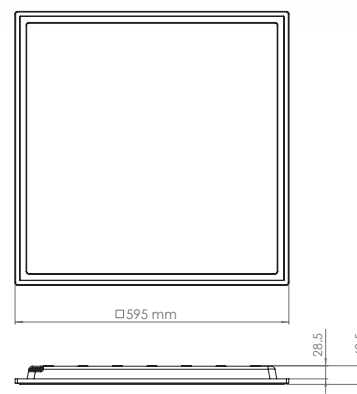

OS11

کد کالا	شرح کالا	شارنوری LUMEN	توان Watt	دوره گارانتی (سال)	LEDCHIP	THD	PF	CRI	دمای رنگ (K) ۳۰۰۰ ۴۰۰۰ ۶۰۰۰	جنس بدنه
OS11	سورنا - چراغ اداری توکار - ۶۰x۶۰	۵۰۰۰	۵۰	۵	OSRAM	<1۸%	>۰,۹۵	>۸۰	۳۰۰۰ ۴۰۰۰ ۶۰۰۰	ST37+ABS