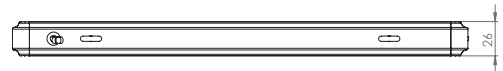

سها- چراغ خروج اضطراری

SO

EXIT Light

OSRAM LED

چراغ اضطراری خروج جهت تامین حداقل روشنایی لازم برای خروج افراد از ساختمان در بروز حادثه می باشد. این چراغ ها دارای باتری بوده و به صورت عادی نیز روشن می باشند و با قطع برق به مدت سه ساعت روشن خواهند ماند.

SO11 / 12

کد کالا	شرح کالا	ولتاژ ورودی	توان Watt	دوره گارانتی (سال)	مدت زمان شارژ کامل	مدت زمان روشن ماندن	رنگ	جنس بدنه
SO11	سها- چراغ خروج اضطراری	110-250VAC	۴	۳	۳۶ ساعت	۳ ساعت	سبز	AL
SO12	سها- چراغ خروج اضطراری دو طرفه	110-250VAC	۴	۳	۳۶ ساعت	۳ ساعت	سبز	AL