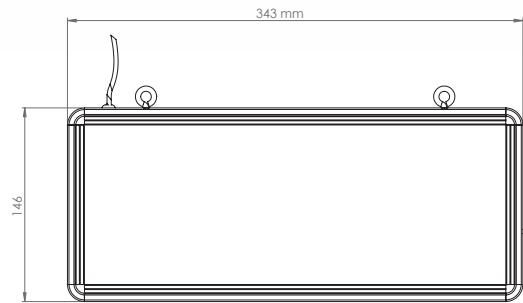

SO11 / 12

کد کالا	شرح کالا	ولتاژ ورودی	توان Watt	دوره گارانتی (سال)	مدت زمان شارژ کامل	مدت زمان روشن ماندن	رنگ	جنس بدنه
SO11	سها- چراغ خروج اضطراری	110-250VAC	۴	۳	۳۶ ساعت	۳ ساعت	سبز	AL
SO12	سها- چراغ خروج اضطراری دو طرفه	110-250VAC	۴	۳	۳۶ ساعت	۳ ساعت	سبز	AL