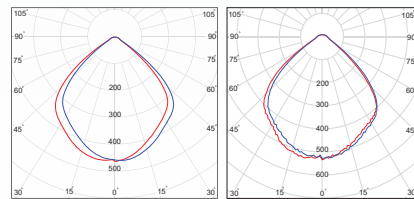

WS11 / 12 / 13

جنس بدنه	دمای رنگ (K) ۳۰۰۰ ۴۰۰۰ ۵۰۰۰	CRI	PF	THD	LED CHIP	دوره گارانتی (سال)	توان Watt	شارنوری LUMEN	شرح کالا	کد کالا
AL+PC	● ● ●	>۸۰	>۰,۹۵	<۱۸٪	OSRAM	۵	۱۹۰	۲۳۰۰۰	سبلان - چراغ سوله ای صنعتی- زاویه ۹۰	IP65 WS11
AL+PC	● ● ●	>۸۰	>۰,۹۵	<۱۸٪	OSRAM	۵	۱۵۰	۱۸۰۰۰	سبلان - چراغ سوله ای صنعتی- زاویه ۹۰	IP52 WS12
AL+PC	● ● ●	>۸۰	>۰,۹۵	<۱۸٪	OSRAM	۵	۱۹۰	۲۳۰۰۰	سبلان - چراغ سوله ای صنعتی- زاویه ۹۰	IP52 WS13
AL+PC	● ● ●	>۸۰	>۰,۹۵	<۱۸٪	OSRAM	۵	۱۵۰	۱۸۰۰۰	سبلان - چراغ سوله ای صنعتی- زاویه ۹۰	IP65 WS14