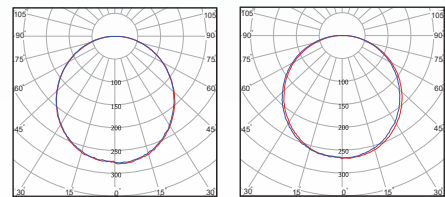

240

295

Cutting Size
200 mm

DZ61

Cutting Size
230 mm

DZ71 / 73

جنس بدنه	دمای رنگ (K) 3000 4000 5000	CRI	PF	THD	LED CHIP	دوره گارانتی (سال)	توان Watt	شارنوری LUMEN	شرح کالا	کد کالا
ABS+PS	● ● ●	>80	>0.95	<18%	OSRAM	5	22	2200	زرد-چراغ روشنایی توکار - مربع 20x20	DZ61
ABS+PS	● ● ●	>80	>0.95	<18%	OSRAM	5	24	2400	زرد-چراغ روشنایی توکار - مربع 30x30	DZ71
ABS+PS	● ● ●	>80	>0.95	<18%	OSRAM	5	36	3600	زرد-چراغ روشنایی توکار - مربع 30x30	DZ73