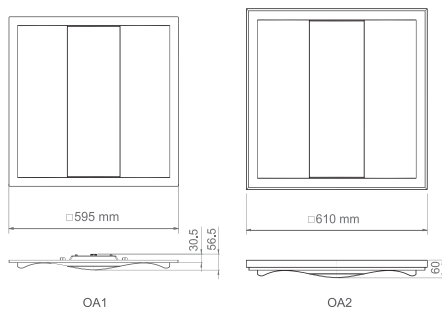

دینا - چراغ توکار و روکار

OA

DINA - Recessed & Surface Official Luminaire

OSRAM LED

چراغ دینا با ظاهر خاص و زیبا جهت روشنایی مکان های سرپوشیده از قبیل فضاهای اداری، تجاری و عمومی مناسب می باشد. این محصول به دلیل زاویه پخش نور ۱۲۰ درجه روشنایی یکنواختی را تامین می کند. وزن سبک و عمق کم در مدل توکار دینا، آن را برای سقف های کاذب از جمله کناف، با فضای محدود دسترسی پشت سقف، مناسب ساخته است. به کارگیری چیپمان LED ها به سبک BACKLIGHT موجب افزایش بهره وری و کیفیت این چراغ گردیده است.