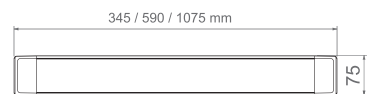

دیبا- چراغ روکار

WA

DIBA- Surface Linear Luminaire

OSRAM LED

چراغ روکار مدل دیبا مدل دیبا محصولی بسیار پرکاربرد می باشد که در فضاهای متنوعی مورد استفاده قرار می گیرد. قابلیت نصب آسان بر روی دیوار یا سقف به همراه قیمت مناسب این محصول آن را به گزینه مناسبی جهت تامین نور محیط های مسکونی، اداری، تجاری و غیره تبدیل کرده است. همچنین نمونه های سنسوردار آن علاوه بر کاهش هرچه بیشتر مصرف انرژی، چراغ مناسبی برای راهروها و محل های تردد می باشد. علاوه بر کاربردهای ذکر شده، از این چراغ جهت تامین روشنایی کتابخانه ها، انبارها و کارخانه ها نیز استفاده می گردد.