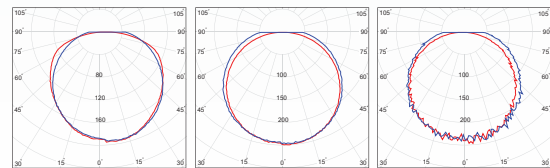

دیبا- چراغ روکار

WA

DIBA- Surface Linear Luminaire

OSRAM LED

چراغ روکار مدل دیبا مدل دیبا محصولی بسیار پرکاربرد می باشد که در فضاهای متنوعی مورد استفاده قرار می گیرد. قابلیت نصب آسان بر روی دیوار یا سقف به همراه قیمت مناسب این محصول آن را به گزینه مناسبی جهت تامین نور محیط های مسکونی، اداری، تجاری و غیره تبدیل کرده است. همچنین نمونه های سنسوردار آن علاوه بر کاهش هرچه بیشتر مصرف انرژی، چراغ مناسبی برای راهروها و محل های تردد می باشد. علاوه بر کاربردهای ذکر شده، از این چراغ جهت تامین روشنایی کتابخانه ها، انبارها و کارخانه ها نیز استفاده می گردد.