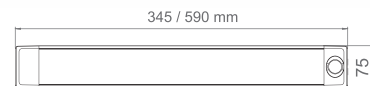

دیبا- چراغ روکار

WA

DIBA- Surface Linear Luminaire

OSRAM LED

چراغ روکار مدل دیبا مدل دیبا محصولی بسیار پرکاربرد می باشد که در فضاهای متنوعی مورد استفاده قرار می گیرد. قابلیت نصب آسان بر روی دیوار یا سقف به همراه قیمت مناسب این محصول آن را به گزینه مناسبی جهت تامین نور محیط های مسکونی، اداری، تجاری و غیره تبدیل کرده است. همچنین نمونه های سنسوردار آن علاوه بر کاهش هرچه بیشتر مصرف انرژی، چراغ مناسبی برای راهروها و محل های تردد می باشد. علاوه بر کاربردهای ذکر شده، از این چراغ جهت تامین روشنایی کتابخانه ها، انبارها و کارخانه ها نیز استفاده می گردد.