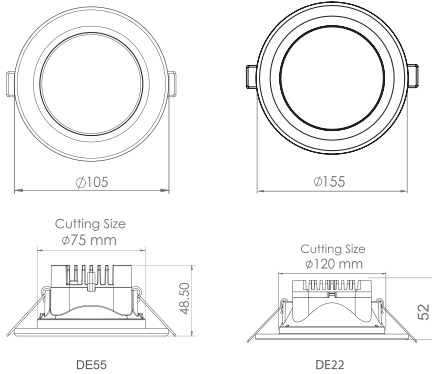

کد کالا	شرح کالا	شارزوری LUMEN	توان Watt	دوره گارانتی (سال)	مدت زمان روشن ماندن اضطراری	LED CHIP	THD	PF	CRI	دمای رنگ (K) ۳۰۰۰ ۴۰۰۰ ۵۰۰۰	جنس بدنه
DE55	دنیز - چراغ روشنایی توکار اضطراری - قطر ۷,۵	۱۲۰	۹	۳	۲ ساعت	OSRAM		>۰,۶	>۸۰		ABS+AL
DE22	دنیز - چراغ روشنایی توکار اضطراری - قطر ۱۲	۲۴۰	۱۲	۳	۲ ساعت	OSRAM		>۰,۶	>۸۰		ABS+AL