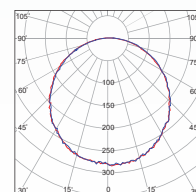

DE41/43/46

DE51/53

جنس بدنه	دمای رنگ (K) ۳۰۰۰ ۴۰۰۰ ۶۰۰۰	CRI	PF	THD	LED CHIP	دوره گارانتی (سال)	توان Watt	شارنوری LUMEN	شرح کالا	کد کالا
ABS+AL		>۸۰	>۰٫۶		OSRAM	۵	۶	۵۴۰	دنیز - چراغ روشنایی توکار - قطر ۷٫۵	DE41
ABS+AL	سه رنگ (3color)	>۸۰	>۰٫۶		OSRAM	۵	۶	۵۴۰	دنیز - چراغ روشنایی توکار - قطر ۷٫۵	DE43
ABS+AL		>۸۰	>۰٫۶		OSRAM	۵	۹	۸۰۰	دنیز - چراغ روشنایی توکار - قطر ۷٫۵	DE51
ABS+AL		>۸۰	>۰٫۶		OSRAM	۵	۶	۵۴۰	دنیز - چراغ روشنایی توکار (بدنه مشکی) - قطر ۷٫۵	DE46
ABS+AL		>۸۰	>۰٫۶		OSRAM	۵	۹	۸۰۰	دنیز - چراغ روشنایی توکار (بدنه مشکی) - قطر ۷٫۵	DE53