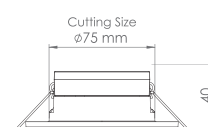

DE41/43/46

DE51/53

جنس بدنه	دمای رنگ (K) ۳۰۰۰ ۴۰۰۰ ۶۰۰۰	CRI	PF	THD	LED CHIP	دوره گارانتی (سال)	توان Watt	شارنوری LUMEN	شرح کالا	کد کالا
ABS+AL		>۸۰	>۰٫۶		OSRAM	۵	۶	۵۴۰	دنیز - چراغ روشنایی توکار - قطر ۷٫۵	DE41
ABS+AL	سه رنگ (3color)	>۸۰	>۰٫۶		OSRAM	۵	۶	۵۴۰	دنیز - چراغ روشنایی توکار - قطر ۷٫۵	DE43
ABS+AL		>۸۰	>۰٫۶		OSRAM	۵	۹	۸۰۰	دنیز - چراغ روشنایی توکار - قطر ۷٫۵	DE51
ABS+AL		>۸۰	>۰٫۶		OSRAM	۵	۶	۵۴۰	دنیز - چراغ روشنایی توکار (بدنه مشکی) - قطر ۷٫۵	DE46
ABS+AL		>۸۰	>۰٫۶		OSRAM	۵	۹	۸۰۰	دنیز - چراغ روشنایی توکار (بدنه مشکی) - قطر ۷٫۵	DE53