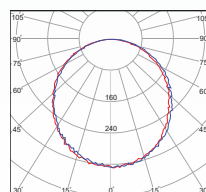

DE41/43/46

DE51/53

جنس بدنه	دمای رنگ (K) ۳۰۰۰ ۴۰۰۰ ۶۰۰۰	CRI	PF	THD	LED CHIP	دوره گارانتی (سال)	توان Watt	شارنوری LUMEN	شرح کالا	کد کالا
ABS+AL		>۸۰	>۰٫۶		OSRAM	۵	۶	۵۴۰	دنیز - چراغ روشنایی توکار - قطر ۷٫۵	DE41
ABS+AL	سه رنگ (3color)	>۸۰	>۰٫۶		OSRAM	۵	۶	۵۴۰	دنیز - چراغ روشنایی توکار - قطر ۷٫۵	DE43
ABS+AL		>۸۰	>۰٫۶		OSRAM	۵	۹	۸۰۰	دنیز - چراغ روشنایی توکار - قطر ۷٫۵	DE51
ABS+AL		>۸۰	>۰٫۶		OSRAM	۵	۶	۵۴۰	دنیز - چراغ روشنایی توکار (بدنه مشکی) - قطر ۷٫۵	DE46
ABS+AL		>۸۰	>۰٫۶		OSRAM	۵	۹	۸۰۰	دنیز - چراغ روشنایی توکار (بدنه مشکی) - قطر ۷٫۵	DE53