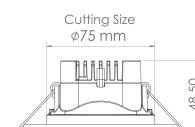

DE41/43/46

DE51/53

جنس بدنه	دمای رنگ (K) ۳۰۰۰ ۴۰۰۰ ۶۰۰۰	CRI	PF	THD	LED CHIP	دوره گارانتی (سال)	توان Watt	شارنوری LUMEN	شرح کالا	کد کالا
ABS+AL		>۸۰	>۰٫۶		OSRAM	۵	۶	۵۴۰	دنیز - چراغ روشنایی توکار - قطر ۷٫۵	DE41
ABS+AL	سه رنگ (3color)	>۸۰	>۰٫۶		OSRAM	۵	۶	۵۴۰	دنیز - چراغ روشنایی توکار - قطر ۷٫۵	DE43
ABS+AL		>۸۰	>۰٫۶		OSRAM	۵	۹	۸۰۰	دنیز - چراغ روشنایی توکار - قطر ۷٫۵	DE51
ABS+AL		>۸۰	>۰٫۶		OSRAM	۵	۶	۵۴۰	دنیز - چراغ روشنایی توکار (بدنه مشکی) - قطر ۷٫۵	DE46
ABS+AL		>۸۰	>۰٫۶		OSRAM	۵	۹	۸۰۰	دنیز - چراغ روشنایی توکار (بدنه مشکی) - قطر ۷٫۵	DE53