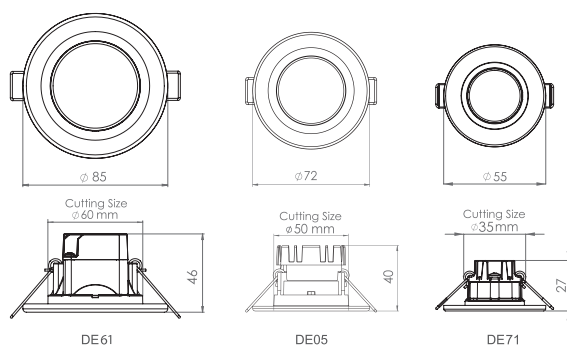

جنس بدنه	دمای رنگ (K) ۳۰۰۰ ۴۰۰۰ ۶۰۰۰	CRI	PF	THD	LED CHIP	دوره گارانتی (سال)	توان Watt	شارنوری LUMEN	شرح کالا	کد کالا
ABS+AL		>۸۰	>۰٫۶		OSRAM	۵	۲٫۵	۲۵۰	دنیز - چراغ روشنایی توکار - قطر ۳٫۵	DE71
ABS+AL		>۸۰	>۰٫۶		OSRAM	۵	۳٫۵	۳۵۰	دنیز - چراغ روشنایی توکار - قطر ۵	DE05
ABS+AL		>۸۰	>۰٫۶		OSRAM	۵	۶	۵۴۰	دنیز - چراغ روشنایی توکار - قطر ۶	DE61