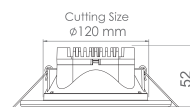

DE21

DE31

جنس بدنه	دمای رنگ (K) ۳۰۰۰ ۴۰۰۰ ۶۰۰۰	CRI	PF	THD	LED CHIP	دوره گارانتی (سال)	توان Watt	شارنوری LUMEN	شرح کالا	کد کالا
ABS+AL		>۸۰	>۰٫۶		OSRAM	۵	۱۲	۱۲۰۰	دنیز - چراغ روشنایی توکار - قطر ۱۲	DE21
ABS+AL		>۸۰	>۰٫۹۵	<۱۸٪	OSRAM	۵	۱۶	۱۶۰۰	دنیز - چراغ روشنایی توکار - قطر ۱۵	DE31