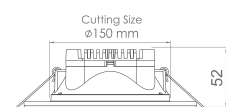

DE21

DE31

جنس بدنه	دمای رنگ (K) ۳۰۰۰ ۴۰۰۰ ۶۰۰۰	CRI	PF	THD	LED CHIP	دوره گارانتی (سال)	توان Watt	شارنوری LUMEN	شرح کالا	کد کالا
ABS+AL		>۸۰	>۰٫۶		OSRAM	۵	۱۲	۱۲۰۰	دنیز - چراغ روشنایی توکار - قطر ۱۲	DE21
ABS+AL		>۸۰	>۰٫۹۵	<۱۸٪	OSRAM	۵	۱۶	۱۶۰۰	دنیز - چراغ روشنایی توکار - قطر ۱۵	DE31