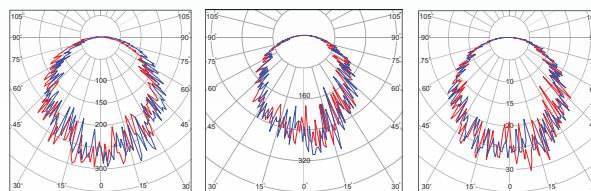

جنس بدنه	دمای رنگ (K) 3000 4000 6000	CRI	PF	THD	LED CHIP	دوره گارانتی (سال)	توان Watt	شارزوری LUMEN	شرح کالا	کد کالا
ABS+AL	● ● ●	>80	>0.95	<36%	EPISTAR	3	5	450	دنیا- چراغ روشنایی توکار - قطر 8	DN11
ABS+AL	● ● ●	>80	>0.95	<36%	EPISTAR	3	9	810	دنیا- چراغ روشنایی توکار - قطر 12	DN21
ABS+AL	● ● ●	>80	>0.95	<36%	EPISTAR	3	12	1080	دنیا- چراغ روشنایی توکار - قطر 15	DN31