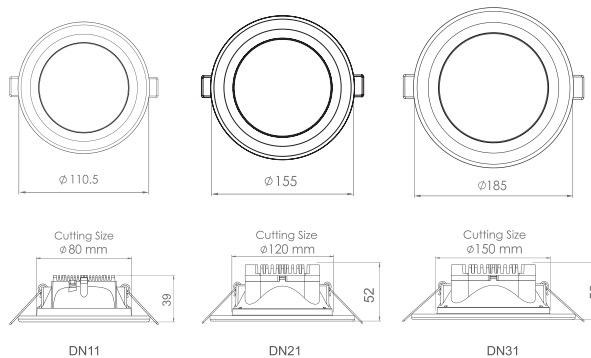

جنس بدنه	دمای رنگ (K) 3000 4000 6000	CRI	PF	THD	LED CHIP	دوره گارانتی (سال)	توان Watt	شارزوری LUMEN	شرح کالا	کد کالا
ABS+AL	● ● ●	>80	>0.95	<36%	EPISTAR	3	5	450	دنیا- چراغ روشنایی توکار - قطر 8	DN11
ABS+AL	● ● ●	>80	>0.95	<36%	EPISTAR	3	9	810	دنیا- چراغ روشنایی توکار - قطر 12	DN21
ABS+AL	● ● ●	>80	>0.95	<36%	EPISTAR	3	12	1080	دنیا- چراغ روشنایی توکار - قطر 15	DN31