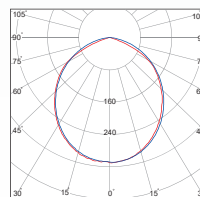

درین - چراغ توکار و روکار

OD

DORIN- Recessed & Surface Official Luminaire

OSRAM LED

این محصول از ظاهری بسیار زیبا و شکیل برخوردار بوده و برای فضاهای رسمی اداری بسیار مناسب می باشد. عمق صفحه دیفیوزر این چراغ موجب شده سطح روشن آن در سقف های با ارتفاع پایین، کمتر دیده شود و کنترل خیرگی و بازتاب نور را امکان پذیر سازد. این مدل از چراغ درین در دو توان مختلف ارائه گردیده و نوع توکار آن ویژه سقف های کاذب با تایل ۶۰×۶۰ می باشد. به کارگیری چیپمان LED ها به سبک BACKLIGHT موجب افزایش بهره وری و کیفیت این چراغ گردیده است.