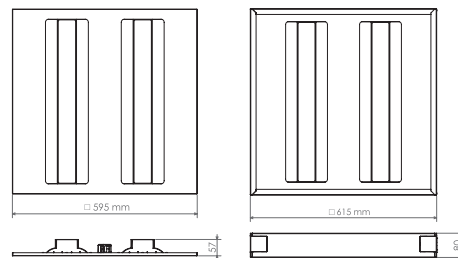

درین - چراغ توکار و روکار

OD

DORIN- Recessed & Surface Official Luminaire

OSRAM LED

این محصول از ظاهری بسیار زیبا و شکیل برخوردار بوده و برای فضاهای رسمی اداری بسیار مناسب می باشد. عمق صفحه دیفیوزر این چراغ موجب شده سطح روشن آن در سقف های با ارتفاع پایین، کمتر دیده شود و کنترل خیرگی و بازتاب نور را امکان پذیر سازد. این مدل از چراغ درین در دو توان مختلف ارائه گردیده و نوع توکار آن ویژه سقف های کاذب با تایل ۶۰×۶۰ می باشد. به کارگیری چیپمان LED ها به سبک BACKLIGHT موجب افزایش بهره وری و کیفیت این چراغ گردیده است.