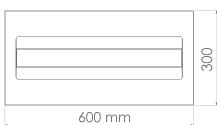

OD31

OD81

درین - چراغ توکار و روکار

OD

DORIN- Recessed & Surface Official Luminaire

OSRAM LED

این چراغ با استفاده از LED شرکت OSRAM و با چیدمان به سبک BACKLIGHT تولید گردیده است. راندمان نوری بالا و خیرگی کم در کنار ابعاد ۳۰×۶۰ سانتی متر، آن را جایگزینی مناسب برای قاب های مهتابی قدیمی تبدیل کرده است و مناسب اماکن اداری/تجاری، راهروها و راه پله ها می باشد.