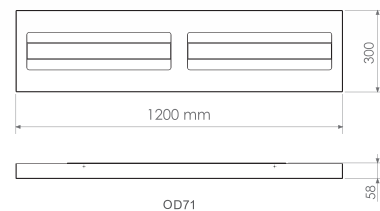

درین - چراغ توکار و روکار

OD

DORIN- Recessed & Surface Official Luminaire

OSRAM LED

این چراغ با استفاده از LED شرکت OSRAM و با چیدمان به سبک BACKLIGHT تولید گردیده است. راندمان نوری بالا و خیرگی کم در کنار ابعاد ۱۲۰×۳۰ سانتی متر، آن را جایگزینی مناسب برای قاب های مهتابی قدیمی قرار داده است و مناسب اماکن اداری/تجاری، فضاهای آموزشی و درمانی می باشد.