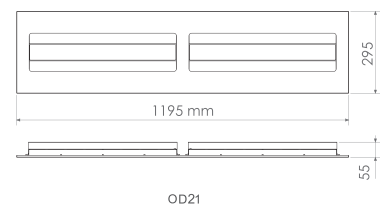

درین - چراغ توکار و روکار

OD

DORIN- Recessed & Surface Official Luminaire

OSRAM LED

این چراغ با استفاده از LED شرکت OSRAM و با چیدمان به سبک BACKLIGHT تولید گردیده است. راندمان نوری بالا و خیرگی کم در کنار ابعاد ۱۲۰×۳۰ سانتی متر، آن را جایگزینی مناسب برای قاب های مهتابی قدیمی قرار داده است و مناسب اماکن اداری/تجاری، فضاهای آموزشی و درمانی می باشد.