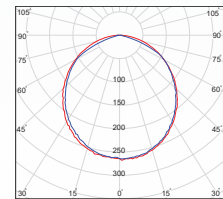

درین - چراغ توکار و روکار

OD

DORIN- Recessed & Surface Official Luminaire

OSRAM LED

این چراغ با استفاده از LED شرکت OSRAM و با چیدمان به سبک BACKLIGHT تولید گردیده است. راندمان نوری بالا و خیرگی کم در کنار ابعاد ۱۲۰×۳۰ سانتی متر، آن را جایگزینی مناسب برای قاب های مهتابی قدیمی قرار داده است و مناسب اماکن اداری/تجاری، فضاهای آموزشی و درمانی می باشد.