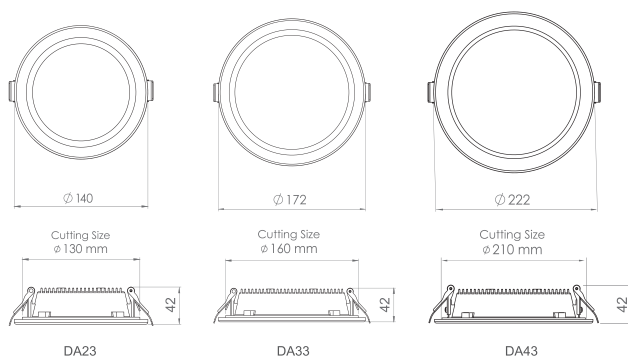

## دریا - چراغ توکار IP65

DA

DARYA - Ceiling Recessed Luminaire

OSRAM LED

این محصول با بدنه تمام آلومینیوم طراحی و تولید گردیده و در مقابل ورود گردوغبار و بخار آب مقاوم بوده و راندمان نوری بالای آن به دلیل استفاده از LED شرکت OSRAM در ساخت آن می باشد. بدنه آلومینیومی امکان دفع حرارت بیشتر را فراهم آورده که موجب طول عمر و شارژوری بالا می گردد. تامین درجه حفاظت IP65 امکان استفاده این نوع چراغ را در فضاهای مرطوب از جمله استخر، حمام و محیط مسقف بیرونی امکان پذیر می سازد.

کد کالا	شرح کالا	شارژوری LUMEN	توان Watt	دوره گارانتی (سال)	LED CHIP	THD	PF	CRI	دمای رنگ (K) ۳۰۰۰ ۴۰۰۰ ۵۰۰۰	جنس بدنه
DA23	دریا- چراغ روشنایی توکار - قطر ۱۲	۱۶۰۰	۱۸	۳	OSRAM	<۱۸%	>۰,۹۵	>۸۰	• • •	AL
DA33	دریا- چراغ روشنایی توکار - قطر ۱۵	۲۱۰۰	۲۲	۳	OSRAM	<۱۸%	>۰,۹۵	>۸۰	• • •	AL
DA43	دریا- چراغ روشنایی توکار - قطر ۲۰	۳۶۰۰	۳۶	۳	OSRAM	<۱۸%	>۰,۹۵	>۸۰	• • •	AL