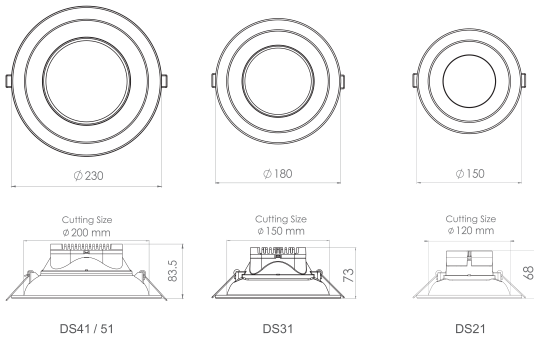

جنس بدنه	دمای رنگ (K) ۳۰۰۰ ۴۰۰۰ ۵۰۰۰	CRI	PF	THD	LED CHIP	دوره گارانتی (سال)	توان Watt	شارنوری LUMEN	شرح کالا	کد کالا
ABS+AL	● ● ● ● ●	>۸۰	>۰٫۶		OSRAM	۵	۹	۸۰۰	درسان- چراغ روشنایی توکار - قطر ۱۲	DS21
ABS+AL	● ● ● ● ●	>۸۰	>۰٫۶		OSRAM	۵	۱۲	۱۲۰۰	درسان- چراغ روشنایی توکار - قطر ۱۵	DS31
ABS+AL	● ● ● ● ●	>۸۰	>۰٫۹۵	<۱۸٪	OSRAM	۵	۱۶	۱۶۰۰	درسان- چراغ روشنایی توکار - قطر ۲	DS41
ABS+AL	● ● ● ● ●	>۸۰	>۰٫۹۵	<۱۸٪	OSRAM	۵	۲۲	۲۱۰۰	درسان- چراغ روشنایی توکار - قطر ۲	DS51