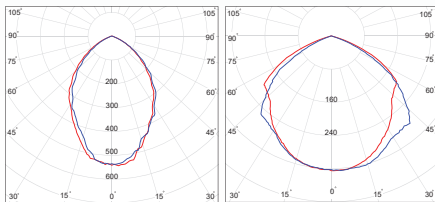

آیدیس - پروژکتور

PD

AIDIS- Flood Luminaire

OSRAM LED

PD41 / 51

این پروژکتور محصولی بسیار با کیفیت بوده که علاوه بر راندمان نوری بالا، مقاومت مناسبی نسبت به نوسانات و تنش های الکتریکی شبکه برق دارد. از این محصول جهت روشنایی اماکن و فضاهای باز و همچنین جهت روشنایی سوله ها، کارخانه ها، انبارها و نظیر آن استفاده می گردد. آیدیس در توان های مختلف و با دو زاویه پخش نور ۹۰ و ۱۲۰ درجه ارائه می گردد.

کد کالا	شرح کالا	شارنوری LUMEN	توان Watt	دوره گارانتی (سال)	LED CHIP	THD	PF	CRI	دمای رنگ (K) ۳۰۰۰ ۴۰۰۰ ۶۰۰۰	جنس بدنه
PD41	آیدیس - پروژکتور زاویه ۹۰ و ۱۲۰	۲۱۰۰۰	۱۴۰	۵	OSRAM	<۱۸٪	>۰٫۹۵	>۸۰	۳۰۰۰ ۴۰۰۰ ۶۰۰۰	AL+PC
PD51	آیدیس - پروژکتور زاویه ۹۰ و ۱۲۰	۲۸۰۰۰	۲۰۰	۵	OSRAM	<۱۸٪	>۰٫۹۵	>۸۰	۳۰۰۰ ۴۰۰۰ ۶۰۰۰	AL+PC