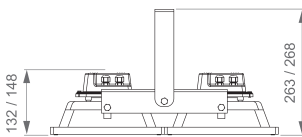

آیدیس - پروژکتور

PD

AIDIS- Flood Luminaire

OSRAM LED

PD41 / 51

این پروژکتور محصولی بسیار با کیفیت بوده که علاوه بر راندمان نوری بالا، مقاومت مناسبی نسبت به نوسانات و تنش های الکتریکی شبکه برق دارد. از این محصول جهت روشنایی اماکن و فضاهای باز و همچنین جهت روشنایی سوله ها، کارخانه ها، انبارها و نظیر آن استفاده می گردد. آیدیس در توان های مختلف و با دو زاویه پخش نور ۹۰ و ۱۲۰ درجه ارائه می گردد.