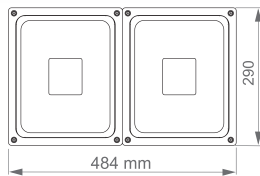

آیدیس - پروژکتور

PD

AIDIS- Flood Luminaire

OSRAM LED

PD41 / 51

این پروژکتور محصولی بسیار با کیفیت بوده که علاوه بر راندمان نوری بالا، مقاومت مناسبی نسبت به نوسانات و تنش های الکتریکی شبکه برق دارد. از این محصول جهت روشنایی اماکن و فضاهای باز و همچنین جهت روشنایی سوله ها، کارخانه ها، انبارها و نظیر آن استفاده می گردد. آیدیس در توان های مختلف و با دو زاویه پخش نور ۹۰ و ۱۲۰ درجه ارائه می گردد.

کد کالا	شرح کالا	شارنوری LUMEN	توان Watt	دوره گارانتی (سال)	LED CHIP	THD	PF	CRI	دمای رنگ (K) ۳۰۰۰ ۴۰۰۰ ۶۰۰۰	جنس بدنه
PD41	آیدیس - پروژکتور زاویه ۹۰ و ۱۲۰	۲۱۰۰۰	۱۴۰	۵	OSRAM	<۱۸٪	>۰٫۹۵	>۸۰	۳۰۰۰ ۴۰۰۰ ۶۰۰۰	AL+PC
PD51	آیدیس - پروژکتور زاویه ۹۰ و ۱۲۰	۲۸۰۰۰	۲۰۰	۵	OSRAM	<۱۸٪	>۰٫۹۵	>۸۰	۳۰۰۰ ۴۰۰۰ ۶۰۰۰	AL+PC