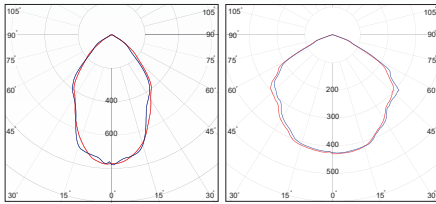

آیدا - پروژکتور

PI

AIDA - Flood Luminaire

OSRAM LED

پروژکتور آیدا با بدنه آلومینیوم، درایور مجزا و قیمت مناسب گزینه ای بسیار مناسب برای روشنایی محیط های بیرونی از قبیل معابر، فضای سبز و تابلوهای تبلیغاتی می باشد. این چراغ به دلیل استفاده از فلکتور آبکاری شده دارای پخش نور ۱۲۰ و ۹۰ درجه می باشد.

PI55 / 56

کد کالا	شرح کالا	شارنوری LUMEN	توان Watt	دوره گارانتی (سال)	LED CHIP	THD	PF	CRI	دمای رنگ (K) ۳۰۰۰ ۴۰۰۰ ۵۰۰۰	جنس بدنه
PI55	آیدا - پروژکتور زاویه ۹۰ و ۱۲۰	۶۰۰۰	۵۰	۵	OSRAM	<۱۸٪	>۰,۹۵	>۸۰	• • •	AL+PC
PI56	آیدا - پروژکتور زاویه ۹۰ و ۱۲۰	۹۰۰۰	۷۰	۵	OSRAM	<۱۸٪	>۰,۹۵	>۸۰	• • •	AL+PC