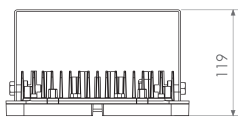

آیدا - پروژکتور

PI

AIDA - Flood Luminaire

OSRAM LED

پروژکتور آیدا با بدنه آلومینیوم، درایور مجزا و قیمت مناسب گزینه ای بسیار مناسب برای روشنایی محیط های بیرونی از قبیل معابر، فضای سبز و تابلوهای تبلیغاتی می باشد. این چراغ به دلیل استفاده از فلکتور آبکاری شده دارای پخش نور ۱۲۰ و ۹۰ درجه می باشد.