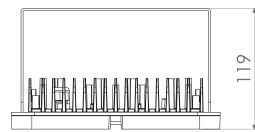

آترا - پروژکتور

PR

ATRA - Flood Luminaire

OSRAM LED

آترا پروژکتوری با قیمت مناسب و سبک بوده که بدنه آن از جنس آلومینیوم می باشد. استفاده از لنز ۱۵ درجه باعث شده است که نوری با زاویه بسته ایجاد نماید و جهت روشنایی فضاهایی از قبیل زمین های ورزشی، معابر، فضاهای سبز، تابلوهای تبلیغاتی و غیره مناسب می باشد.