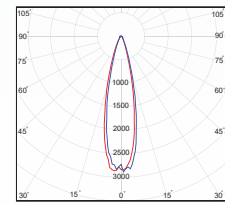

آترا - پروژکتور

PR

ATRA - Flood Luminaire

OSRAM LED

آترا پروژکتوری با قیمت مناسب و سبک بوده که بدنه آن از جنس آلومینیوم می باشد. استفاده از لنز ۱۵ درجه باعث شده است که نوری با زاویه بسته ایجاد نماید و جهت روشنایی فضاهایی از قبیل زمین های ورزشی، معابر، فضاهای سبز، تابلوهای تبلیغاتی و غیره مناسب می باشد.

PR15

کد کالا	شرح کالا	شارژوری LUMEN	توان Watt	دوره گارانتی (سال)	LED CHIP	THD	PF	CRI	دمای رنگ (K)	جنس بدنه
PR15	آترا - پروژکتور زاویه ۱۵	۷۲۰۰	۵۰	۵	OSRAM	<1۸%	>۰,۹۵	>۸۰	۳۰۰۰ ۴۰۰۰ ۶۰۰۰	AL+PC